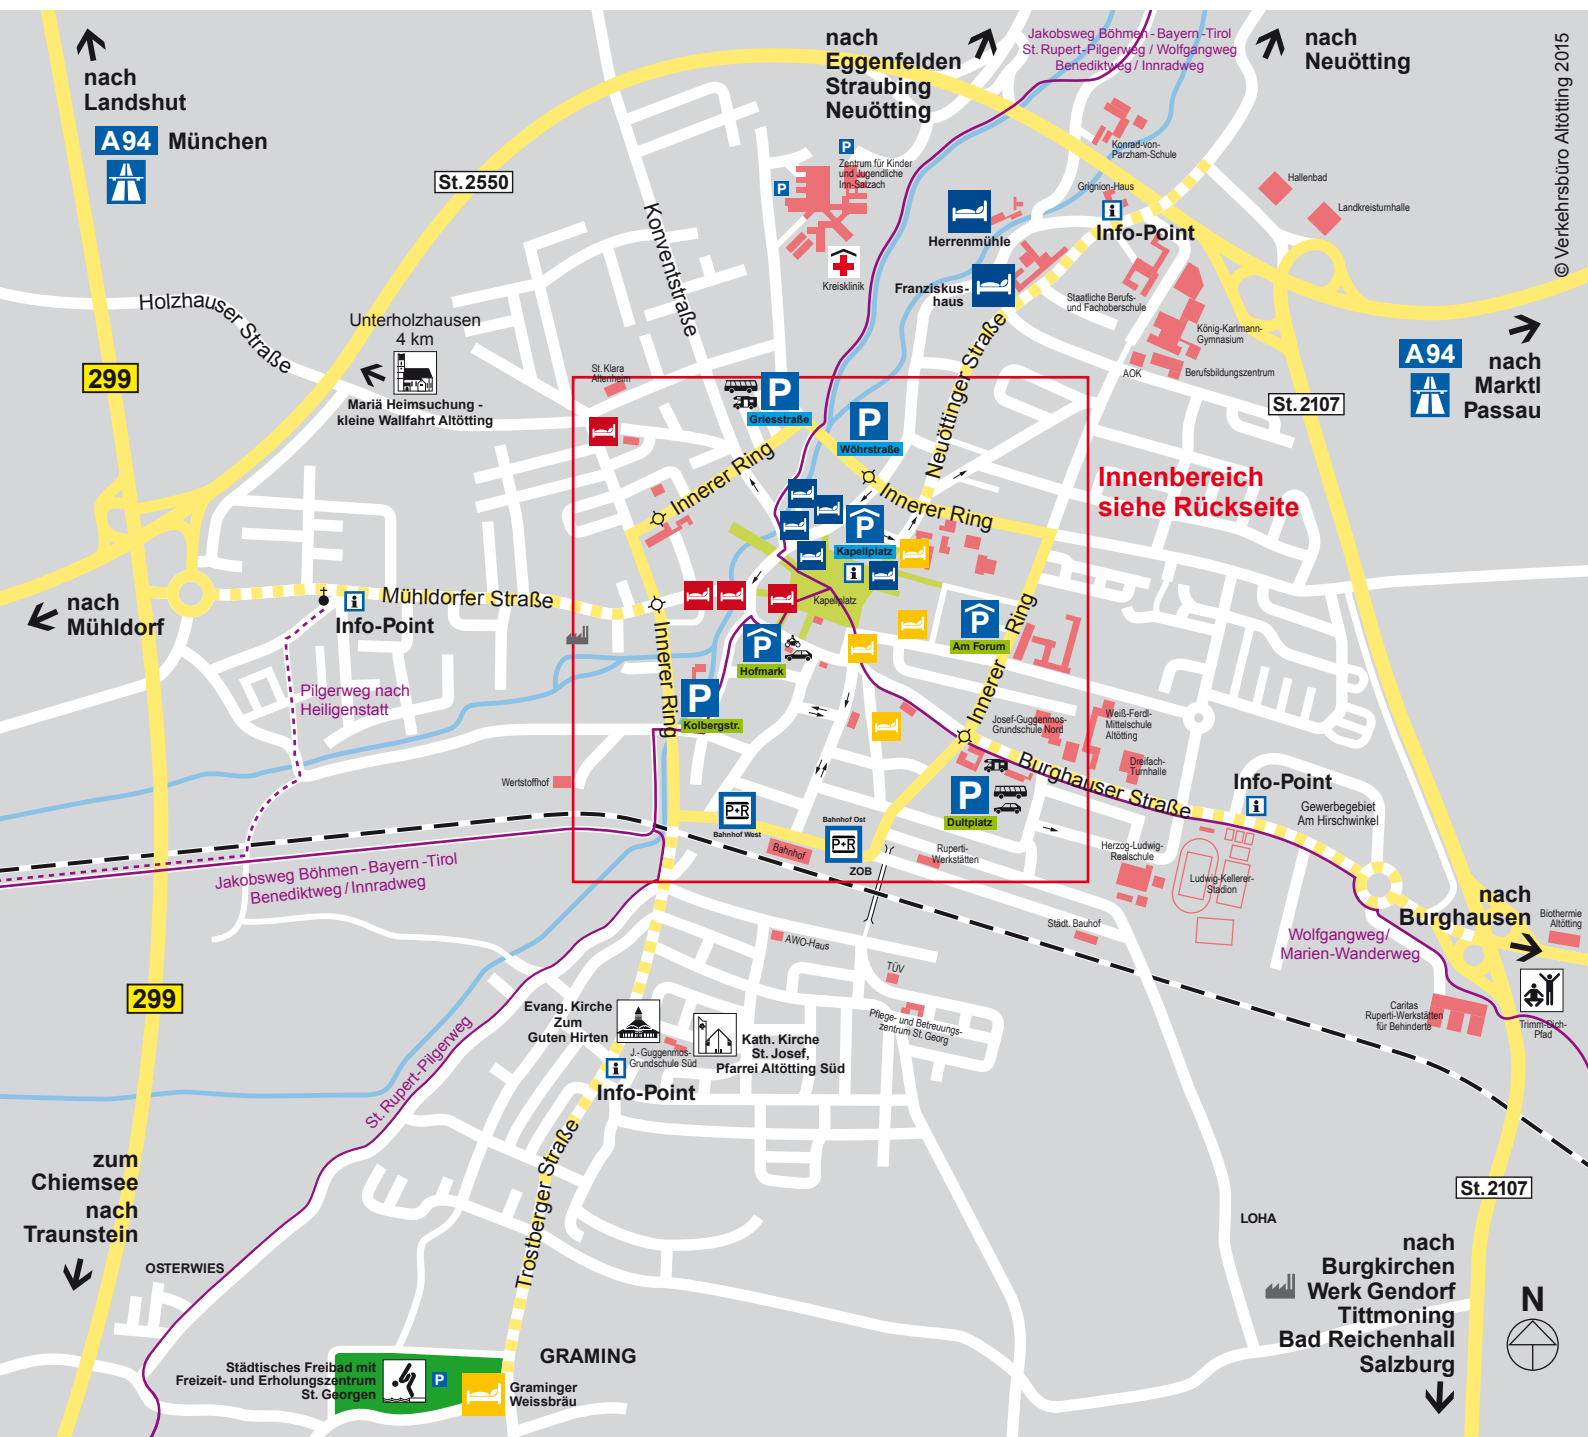

Willkommen in Altötting

Auf unserer Hotelroute sicher ans Ziel.

Folgen Sie den Farbsymbolen zu Ihrem Hotel.

Please follow the colour symbols to your hotel.

La preghiamo di seguire il colore del vostro hotel.

- | | | | | | | | |
|--|---------------------------|--|--------------------------|--|----------------|--|-----------------|
| | Alte Post | | Gockerlwirt | | Mühldorfer Hof | | Schex |
| | Altöttinger Hof | | Graminger Weissbräu | | Münchener Hof | | Weissbräustuben |
| | Caritashaus St. Elisabeth | | Herrenmühle | | Plankl | | Zur Post |
| | Franziskushaus | | St. Magdalena Jugendhaus | | Scharnagl | | Zwölf Apostel |

Altötting
Herz Bayerns