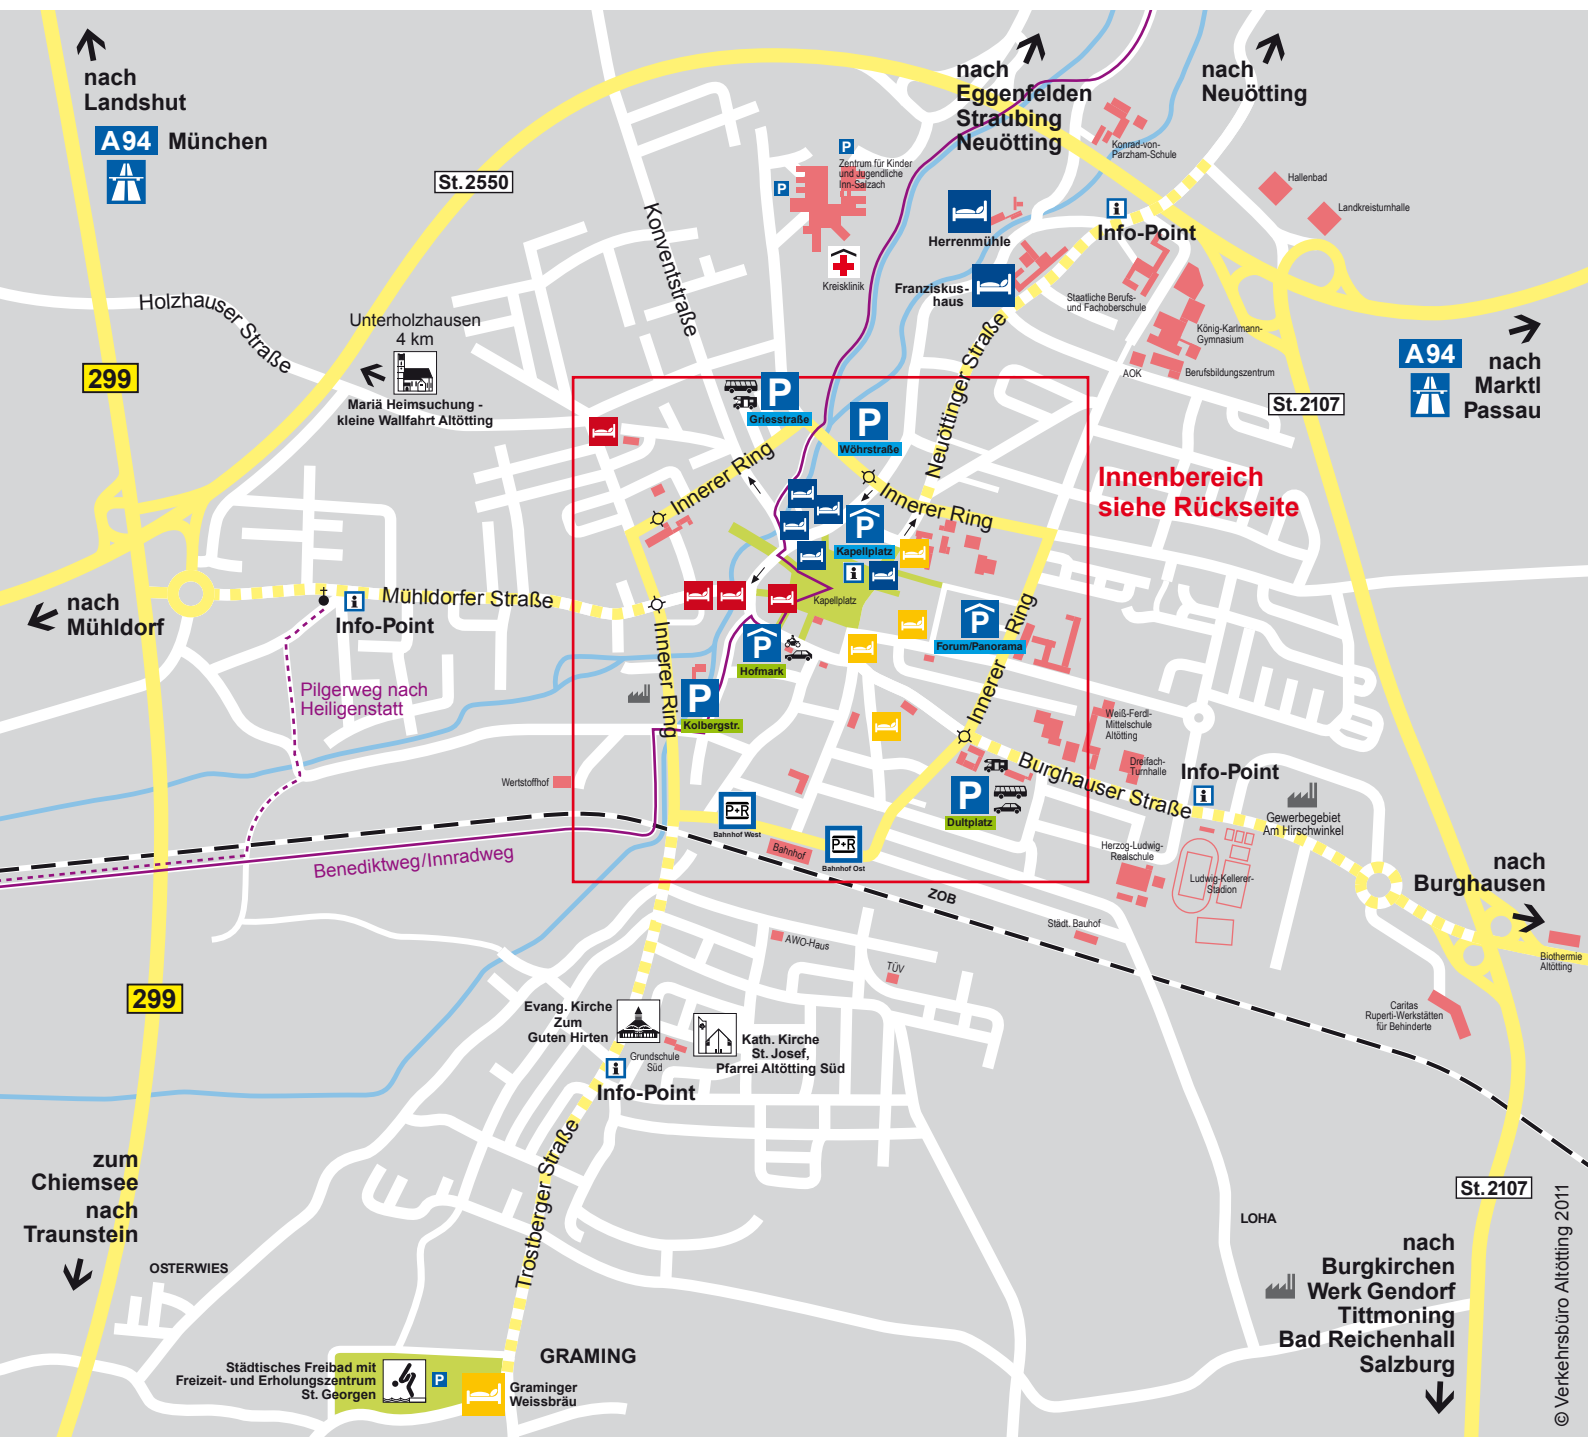

Willkommen in Altötting

Auf unserer Hotelroute sicher ans Ziel.

Folgen Sie den Farbsymbolen zu Ihrem Hotel.

Please follow the colour symbols to your hotel.

La preghiamo di seguire il colore del vostro hotel.

 Alte Post

 Altöttinger Hof

 Caritashaus St. Elisabeth

 Franziskushaus

 Gockerlwirt

 Graminger Weissbräu

 Herrenmühle

 St. Magdalena Jugendhaus

 Mühdorfer Hof

 Münchner Hof

 Plankl

 Scharnagl

 Schex

 Weissbräustuben

 Zur Post

 Zwölf Apostel

Altötting
Herz Bayerns