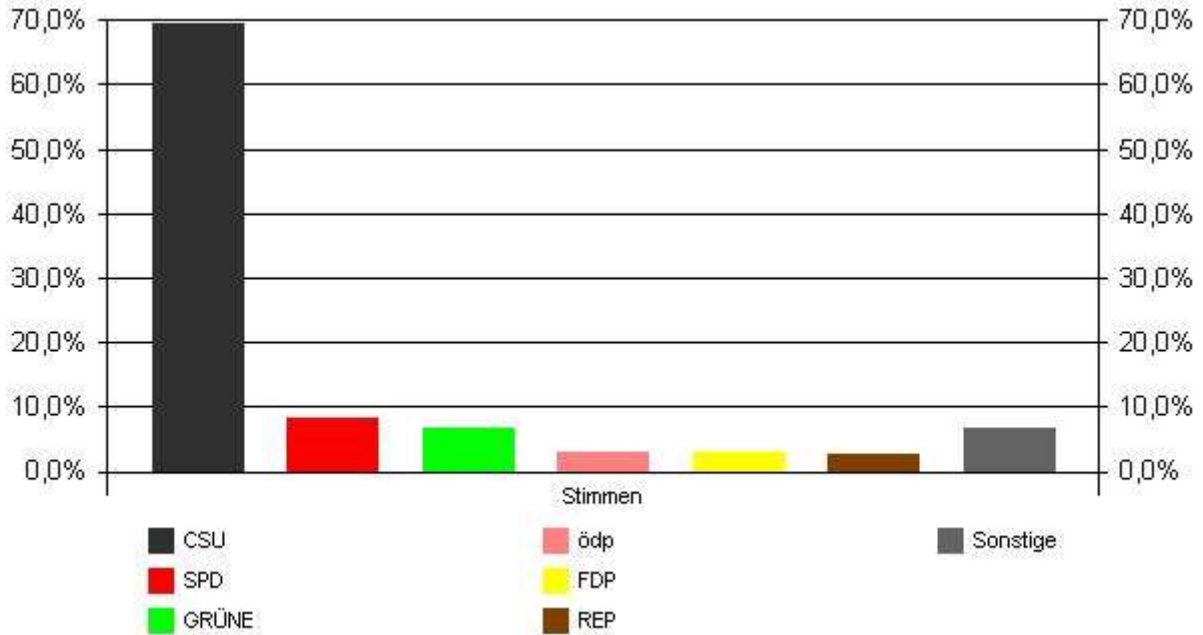

**Landkreis Altötting
Stadt Altötting**

Europawahl 2004

Stand: 25.11.2008 - 11:02:50
Basis: 7 von 7 Ergebnissen

Wahlberechtigte:	9929
Wähler	3644
Wahlbeteiligung	36,70%

Gültige Stimmen	3600
Ungültige Stimmen	44

WV-Nr	Partei	Stimmen	Prozent
01	CSU	2504	69,56%
02	SPD	299	8,31%
03	GRÜNE	240	6,67%
04	REP	99	2,75%
05	FDP	103	2,86%
06	ödp	113	3,14%
07	PDS	12	0,33%
08	Die Tierschutzpartei	30	0,83%
09	BP	30	0,83%
10	DIE FRAUEN	9	0,25%
11	GRAUE	15	0,42%
12	NPD	32	0,89%
13	PBC	4	0,11%
14	CM	35	0,97%
15	BüSo	6	0,17%
16	ZENTRUM	2	0,06%
17	Deutschland	16	0,44%
18	Unabhängige Kandidaten	4	0,11%
19	AUFBRUCH	4	0,11%
20	DKP	8	0,22%
21	DP	9	0,25%
22	FAMILIE	25	0,69%
23	PSG	1	0,03%