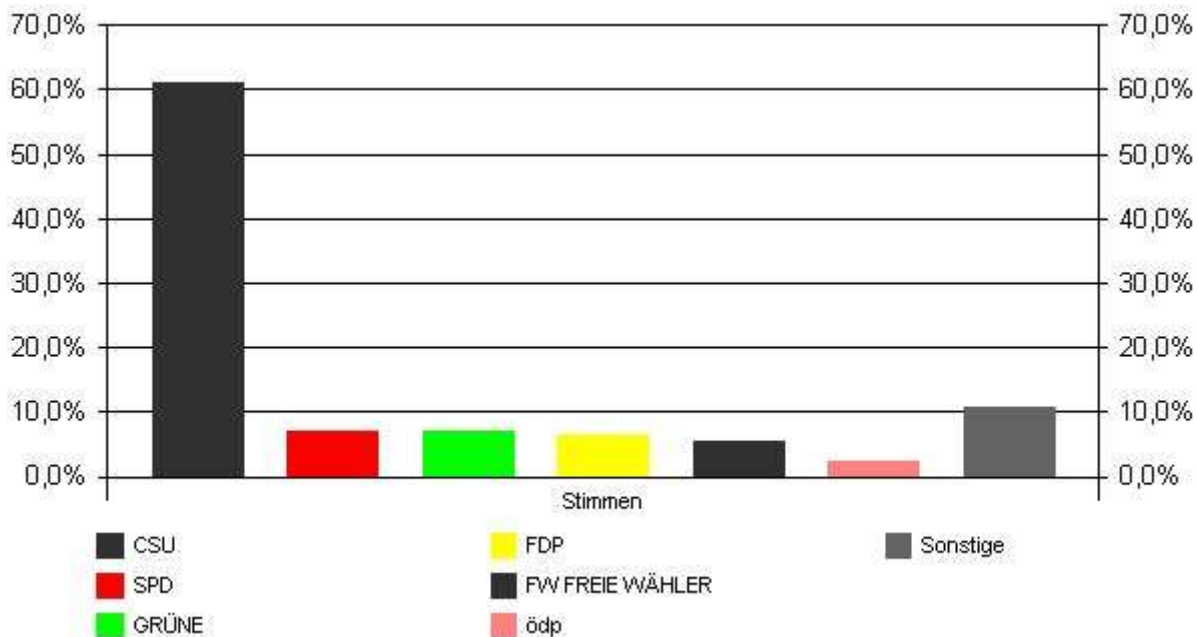

**Landkreis Altötting
Stadt Altötting**

Europawahl 2009

Stand: 07.06.2009 - 19:50:21
Basis: 10 von 10 Ergebnissen

Wahlberechtigte:	9837
Wähler	3749
Wahlbeteiligung	38,11%

Gültige Stimmen	3722
Ungültige Stimmen	27

WV-Nr	Partei	Stimmen	Prozent
01	CSU	2271	61,02%
02	SPD	267	7,17%
03	GRÜNE	265	7,12%
04	FDP	233	6,26%
05	ödp	84	2,26%
06	REP	59	1,59%
07	BP	41	1,10%
08	Die Tierschutzpartei	13	0,35%
09	DIE LINKE	77	2,07%
10	FAMILIE	10	0,27%
11	Volksabstimmung	5	0,13%
12	DIE FRAUEN	6	0,16%
13	PBC	5	0,13%
14	CM	33	0,89%
15	AUFBRUCH	4	0,11%
16	DKP	2	0,05%
17	BüSo	3	0,08%
18	PSG	1	0,03%
19	50Plus	3	0,08%
20	AUF	6	0,16%
21	DVU	18	0,48%
22	DIE GRAUEN	3	0,08%
23	DIE VIOLETTEN	8	0,21%