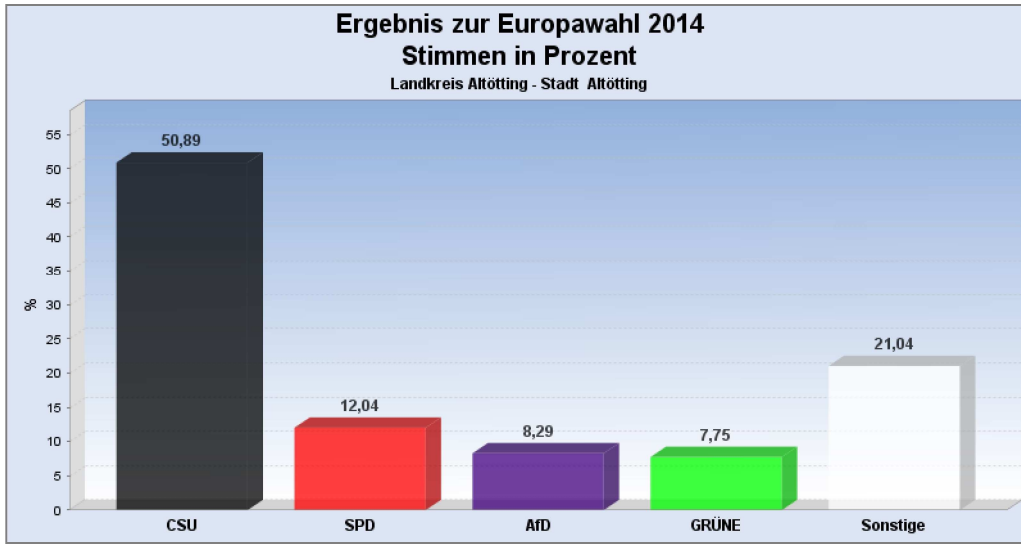

[Startseite:](#) Europawahl 2014 am 25.05.2014

Ergebnis zur Europawahl 2014 am 25.05.2014
Landkreis Altötting - Stadt Altötting

Es wurden alle Wahlbezirke ausgewertet.

[Diagramm](#) [Wahlbeteiligung](#) [Wahlvorschlags- und Bewerberstimmen](#)

Stimmen in %

[Seitenanfang](#)

Wahlbeteiligung, Stimmzettel, Stimmen

Wahlbeteiligung: 36,03%
Stimmberechtigte: 9.757
Wähler: 3.515

Ungültige Stimmen: 17
Gültige Stimmen: 3.498

[Seitenanfang](#)

Stimmen nach Wahlvorschlag