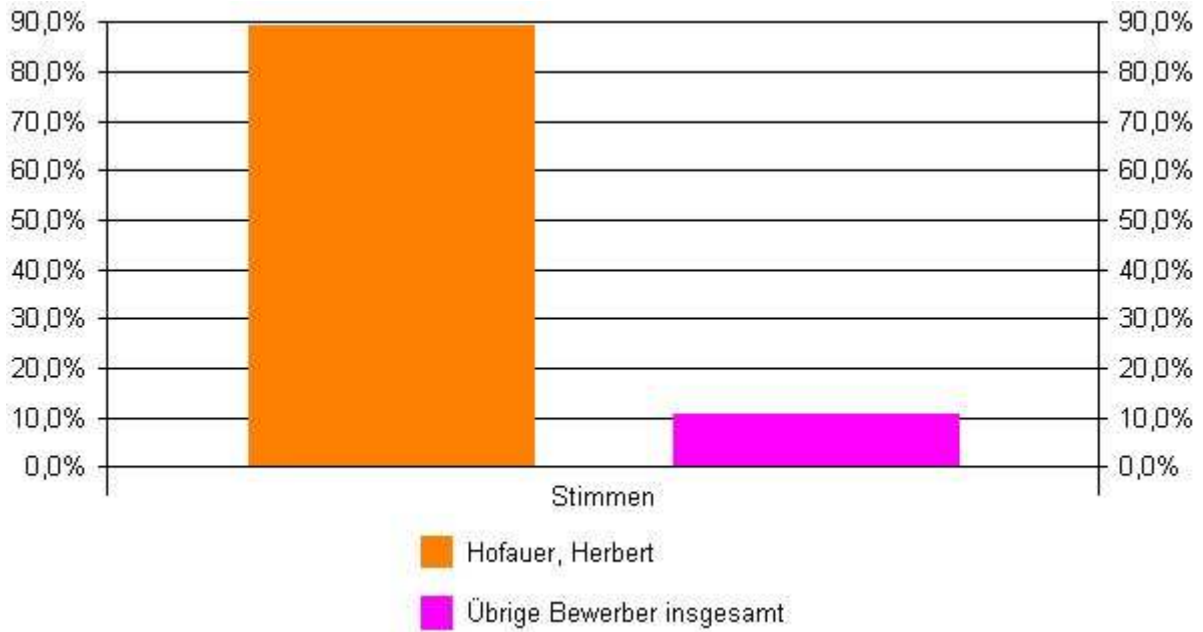

**Landkreis Altötting
Stadt Altötting**

Bürgermeisterwahl 2008

Stand: 03.03.2008 - 18:11:31
 Basis: 22 von 22 Ergebnissen
 erstellt aus der Schnellmeldung

Stimmberechtigte	9822
Wähler	4912
Wahlbeteiligung	50,01%

Gültige Stimmen	4467
Ungültige Stimmen	445

WV-Nr	Bewerber	Stimmen	Prozent
04	Hofauer, Herbert (FW)	3991	89,34%
9999	Übrige Bewerber insgesamt	476	10,66%